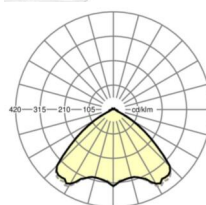

Механика

цвет корпуса	серебристый/ белый алюминий RAL 9006
размеры (LxWxH/DxH)	1531mm x 55mm x 37mm
вес (нетто)	2kg
Вид монтажа	сборка трековых систем, световая структура

DEEP-LINK

<https://www.regiolum.de/ru/article/19485004025>

Ссылка	LED 6000lm 840
ηLB	100 %
Φ ↓/↑	98 % / 2 %
UGR поп./вдоль	22.1 / 22.5

размеры

L	1531 mm	Длина
B	55 mm	Ширина
H	37 mm	Высота