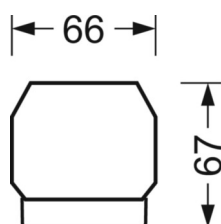

Механика

цвет корпуса	серебристый/ белый алюминий RAL 9006
размеры (LxWxH/DxH)	1531mm x 55mm x 37mm
вес (нетто)	2kg
Вид монтажа	сборка трековых систем, световая структура

DEEP-LINK

<https://www.regiolum.de/ru/article/19485004025>

Ссылка	LED 6000lm 840
ηLB	100 %
Φ ↓/↑	98 % / 2 %
UGR поп./вдоль	22.1 / 22.5

размеры

L	1531 mm	Длина
B	55 mm	Ширина
H	37 mm	Высота